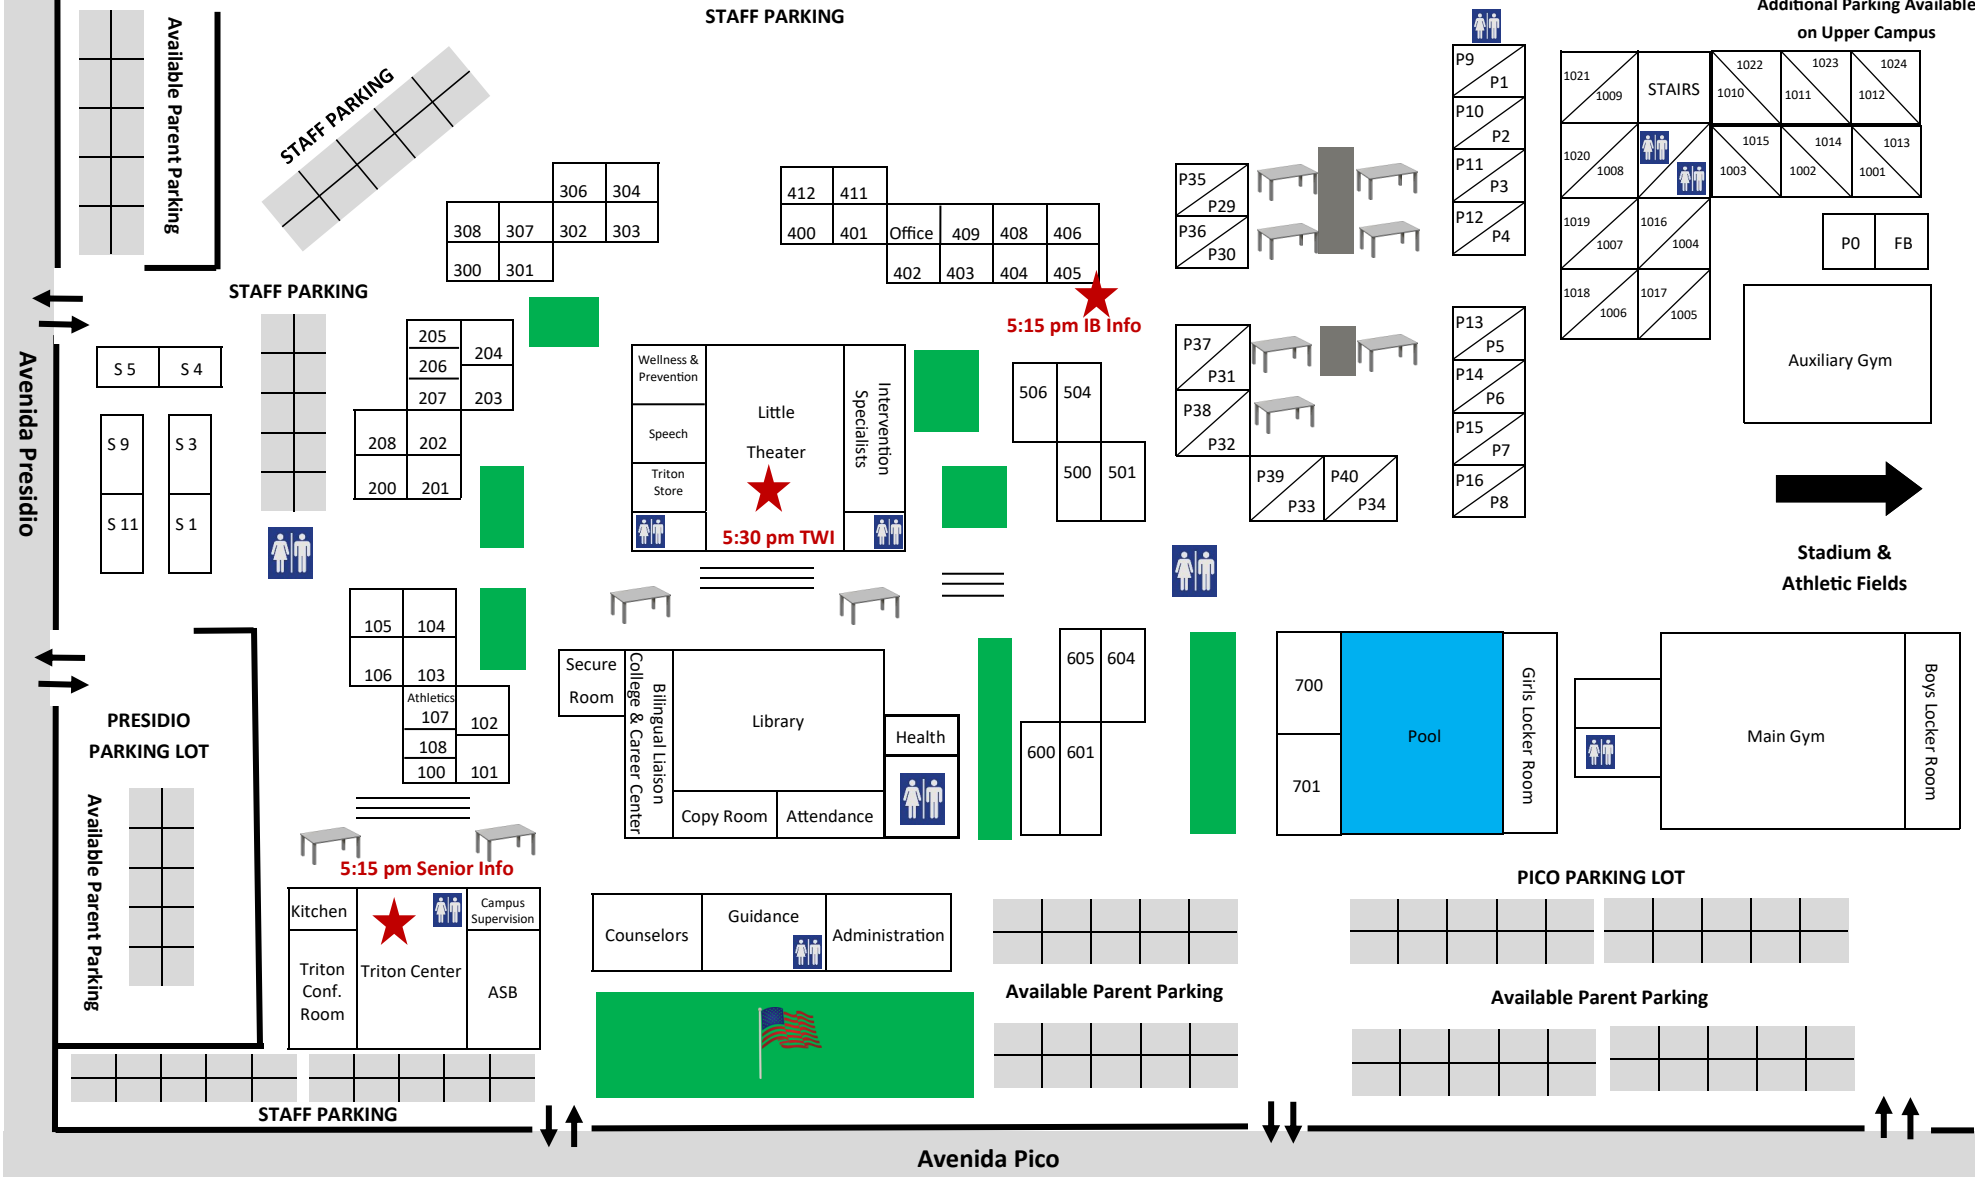

Welcome to San Clemente HS
Back to School Night
700 Avenida Pico
San Clemente, Ca 92673

★ Special Presentations ★		
5:15pm	Senior Info Presentation	Triton Center
5:15pm	IB Presentation	Room 405
5:30pm	Two Way Immersion (TWI)	Little Theater

Class Visitation Schedule (ZERO PERIOD 6:10-6:20)			
PERIOD 1	6:30—6:42	PERIOD 4	7:23—7:33
PERIOD 2	6:49—6:59	PERIOD 5	7:40—7:50
PERIOD 3	7:06—7:16	PERIOD 6	7:57—8:07

--	--	--	--	--	--	--	--	--	--	--	--	--	--	--	--	--	--	--	--	--	--	--

Avenida Pico